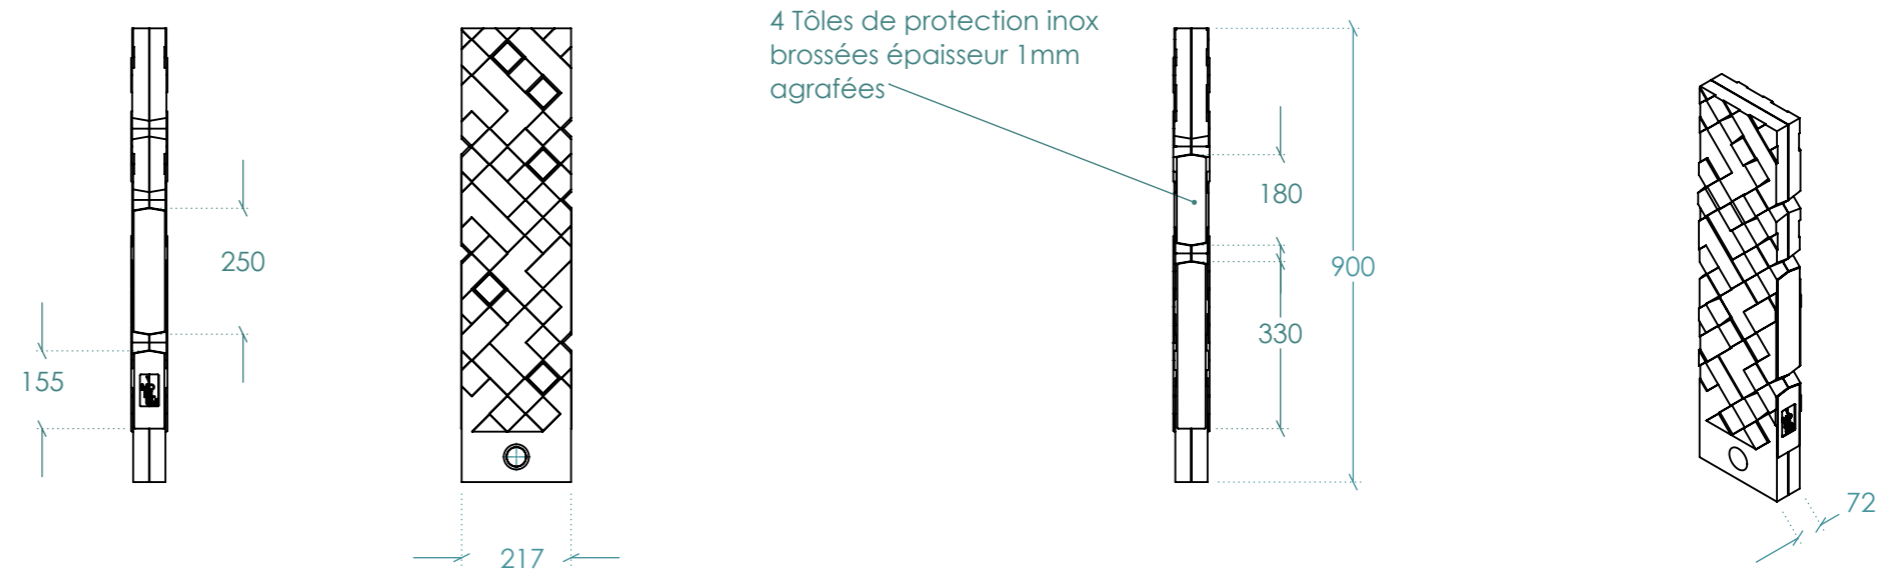

VUES GÉNÉRALES

CARACTÉRISTIQUES TECHNIQUES

/ MATERIAU	Béton fibré à ultra hautes performances
/ DIMENSIONS	L217 x P72 H900 (mm)
/ POIDS	28 kg
/ COLORIS	Teintes au choix cf gamme et échantillons couleurs
/ FIXATION	Par enfouissement
/ CONDITIONNEMENT	Sur palette 800 x 800 (mm)
/ NORME	NF 99-610

FIXATION PAR ENFOUISSEMENT