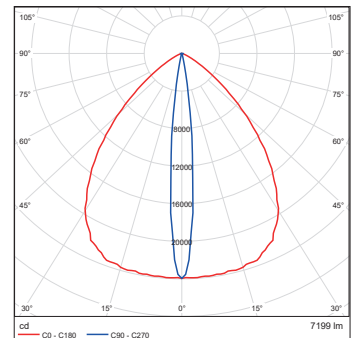

### DIMENSIONS

BI-SYMMETRICAL BEAM ANGLES

Bi-symmetrical: 6°x30°, 6°x60°, 10°x40°, 10°x90°, 30°x90°, 35°x70°

Bi-symmetrical: 30°x6°, 60°x6°, 40°x10°, 90°x10°, 90°x30°, 70°x35°

PHOTOMETRIC DATA

Divine 72 RGBCW 6dg

Divine 72 RGBCW 10dg

Divine 72 RGBCW 20dg

Divine 72 RGBCW 30dg

Divine 72 RGBCW 45dg

Divine 72 RGBCW 60dg

Divine 72 RGBCW 100dg

PHOTOMETRIC DATA

Divine 72 RGBCW 6dg x 30dg

Divine 72 RGBCW 30dg x 6dg

Divine 72 RGBCW 6dg x 60dg

Divine 72 RGBCW 60dg x 6dg

Divine 72 RGBCW 10dg x 40dg

Divine 72 RGBCW 40dg x 10dg

Divine 72 RGBCW 10dg x 90dg

Divine 72 RGBCW 90dg x 10dg

PHOTOMETRIC DATA

Divine 72 RGBCW 35dg x 70dg