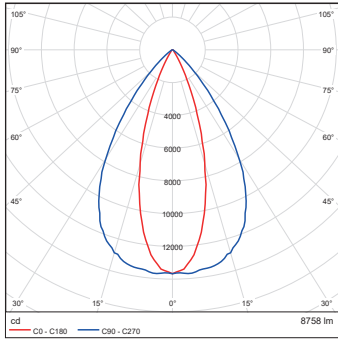

### DIMENSIONS

BI-SYMMETRICAL BEAM ANGLES

Bi-symmetrical: 6°x30°, 6°x60°, 10°x40°, 10°x90°, 30°x90°, 35°x70°

Bi-symmetrical: 30°x6°, 60°x6°, 40°x10°, 90°x10°, 90°x30°, 70°x35°

PHOTOMETRIC DATA

Divine 72 RGBCW 6dg

Divine 72 RGBCW 10dg

Divine 72 RGBCW 20dg

Divine 72 RGBCW 30dg

Divine 72 RGBCW 45dg

Divine 72 RGBCW 60dg

Divine 72 RGBCW 100dg

PHOTOMETRIC DATA

Divine 72 RGBCW 6dg x 30dg

Divine 72 RGBCW 30dg x 6dg

Divine 72 RGBCW 6dg x 60dg

Divine 72 RGBCW 60dg x 6dg

Divine 72 RGBCW 10dg x 40dg

Divine 72 RGBCW 40dg x 10dg

Divine 72 RGBCW 10dg x 90dg

Divine 72 RGBCW 90dg x 10dg

PHOTOMETRIC DATA

Divine 72 RGBCW 35dg x 70dg