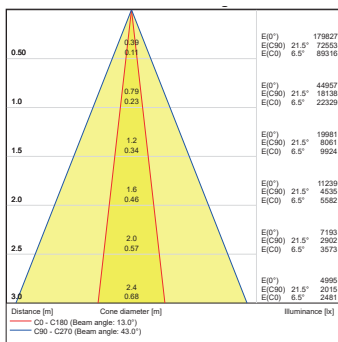

Divine 72 RGBCW 35dg x 70dg