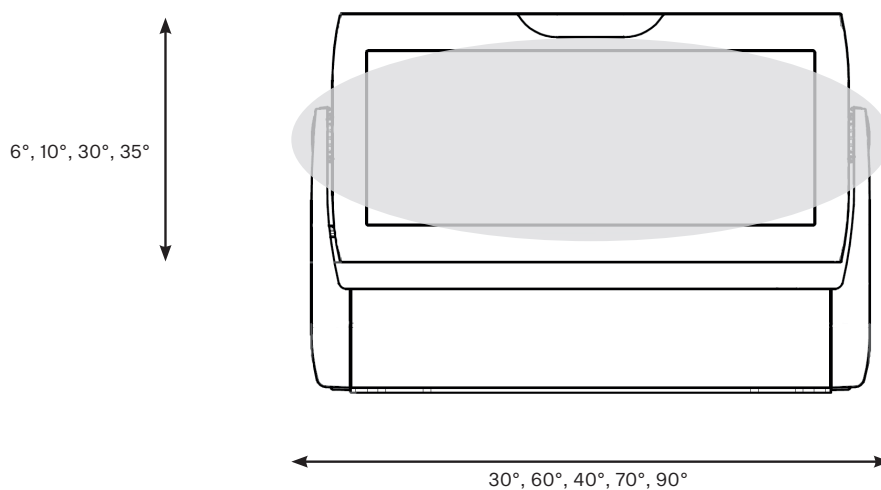

### DIMENSIONS

DIMENSIONS

PROJECTED AREA

		m <sup>2</sup>	ft <sup>2</sup>
Divine 72	Front (rear)	0,13	1,40
	Side	0,04	0,39
	Top	0,09	0,95
Divine 72 with Top Hat	Front (rear)	0,13	1,40
	Side	0,0533	0,573
	Top	0,12	1,3
Divine 72 with Half Top Hat	Front (rear)	0,13	1,40
	Side	0,048	0,516
	Top	0,12	1,3

ACCESSORIES FOR DIVINE 72

Set of Rubber Feet

C-Clamp Adaptor Divine (for side conn. only)

**PHOTOMETRIC OVERVIEW**

Lumen Output (lm)

	RGBW (6500 K)	PW (W 6500 K)
6°	10 228	20 441
10°	9 288	20 140
20°	8 603	18 654
30°	8 061	17 480
45°	8 539	18 516
60°	8 913	19 325
100°	8 638	18 731
6° x 30°, 30° x 6°	8 350	18 105
6° x 60°, 60° x 6°	7 837	16 994
10° x 40°, 40° x 10°	8 025	17 401
10° x 90°, 90° x 10°	7 199	15 610
30° x 90°, 90° x 30°	8 536	18 509
35° x 70°, 70° x 35°	8 758	18 991

BI-SYMMETRICAL BEAM ANGLES

Bi-symmetrical: 6°x30°, 6°x60°, 10°x40°, 10°x90°, 30°x90°, 35°x70°

Bi-symmetrical: 30°x6°, 60°x6°, 40°x10°, 90°x10°, 90°x30°, 70°x35°

PHOTOMETRIC DATA

Divine 72 RGBCW 6dg

Divine 72 RGBCW 10dg