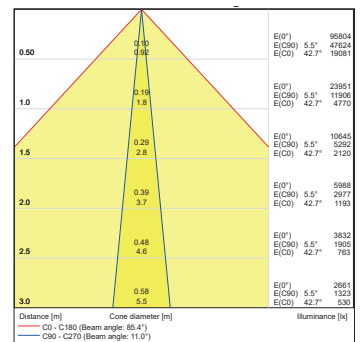

BI-SYMMETRICAL BEAM ANGLES

Bi-symmetrical: 6°x30°, 6°x60°, 10°x40°, 10°x90°, 30°x90°, 35°x70°

Bi-symmetrical: 30°x6°, 60°x6°, 40°x10°, 90°x10°, 90°x30°, 70°x35°

PHOTOMETRIC DATA

Divine 72 RGBCW 6dg

Divine 72 RGBCW 10dg

Divine 72 RGBCW 6dg x 60dg

Divine 72 RGBCW 60dg x 6dg

Divine 72 RGBCW 10dg x 40dg

Divine 72 RGBCW 40dg x 10dg

Divine 72 RGBCW 10dg x 90dg

Divine 72 RGBCW 90dg x 10dg

PHOTOMETRIC DATA

Divine 72 RGBCW 35dg x 70dg