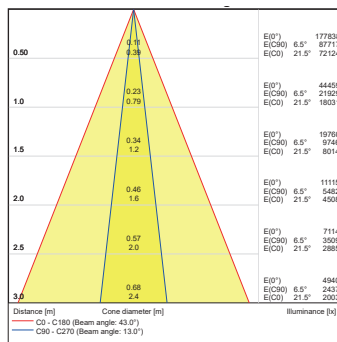

### DIMENSIONS

BI-SYMMETRICAL BEAM ANGLES

Bi-symmetrical: 6°x30°, 6°x60°, 10°x40°, 10°x90°, 30°x90°, 35°x70°

Bi-symmetrical: 30°x6°, 60°x6°, 40°x10°, 90°x10°, 90°x30°, 70°x35°

PHOTOMETRIC DATA

Divine 72 RGBCW 6dg

Divine 72 RGBCW 10dg

Divine 72 RGBCW 20dg

Divine 72 RGBCW 30dg

Divine 72 RGBCW 45dg

Divine 72 RGBCW 60dg

Divine 72 RGBCW 100dg

PHOTOMETRIC DATA

Divine 72 RGBCW 6dg x 30dg

Divine 72 RGBCW 30dg x 6dg

Divine 72 RGBCW 6dg x 60dg

Divine 72 RGBCW 60dg x 6dg

Divine 72 RGBCW 10dg x 40dg

Divine 72 RGBCW 40dg x 10dg

Divine 72 RGBCW 10dg x 90dg

Divine 72 RGBCW 90dg x 10dg

PHOTOMETRIC DATA

Divine 72 RGBCW 35dg x 70dg