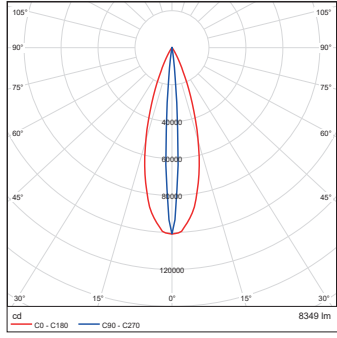

### DIMENSIONS

DIMENSIONS

PROJECTED AREA

		m <sup>2</sup>	ft <sup>2</sup>
Divine 72	Front (rear)	0,13	1,40
	Side	0,04	0,39
	Top	0,09	0,95
Divine 72 with Top Hat	Front (rear)	0,13	1,40
	Side	0,0533	0,573
	Top	0,12	1,3
Divine 72 with Half Top Hat	Front (rear)	0,13	1,40
	Side	0,048	0,516
	Top	0,12	1,3

BI-SYMMETRICAL BEAM ANGLES

Bi-symmetrical: 6°x30°, 6°x60°, 10°x40°, 10°x90°, 30°x90°, 35°x70°

Bi-symmetrical: 30°x6°, 60°x6°, 40°x10°, 90°x10°, 90°x30°, 70°x35°

PHOTOMETRIC DATA

Divine 72 RGBCW 6dg

Divine 72 RGBCW 10dg

Divine 72 RGBCW 20dg

Divine 72 RGBCW 30dg

Divine 72 RGBCW 45dg

Divine 72 RGBCW 60dg

Divine 72 RGBCW 100dg

PHOTOMETRIC DATA

Divine 72 RGBCW 6dg x 30dg

Divine 72 RGBCW 30dg x 6dg