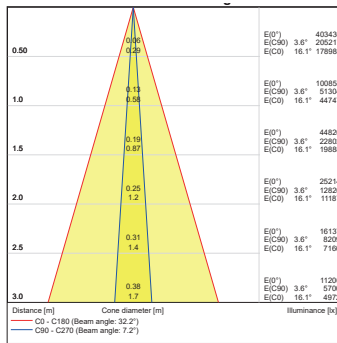

### DIMENSIONS

BI-SYMMETRICAL BEAM ANGLES

Bi-symmetrical: 6°x30°, 6°x60°, 10°x40°, 10°x90°, 30°x90°, 35°x70°

Bi-symmetrical: 30°x6°, 60°x6°, 40°x10°, 90°x10°, 90°x30°, 70°x35°

PHOTOMETRIC DATA

Divine 72 RGBCW 6dg

Divine 72 RGBCW 10dg

Divine 72 RGBCW 20dg

Divine 72 RGBCW 30dg

Divine 72 RGBCW 45dg

Divine 72 RGBCW 60dg

Divine 72 RGBCW 100dg

PHOTOMETRIC DATA

Divine 72 RGBCW 6dg x 30dg

Divine 72 RGBCW 30dg x 6dg