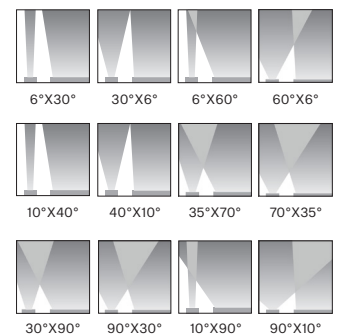

BI-SYMÉTRIQUE