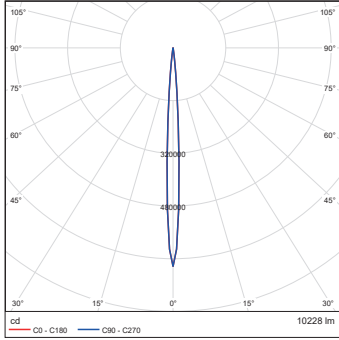

### DIMENSIONS

ACCESSORIES FOR DIVINE 72

Set of Rubber Feet

C-Clamp Adaptor Divine (for side conn. only)

**PHOTOMETRIC OVERVIEW**

Lumen Output (lm)

	RGBW (6500 K)	PW (W 6500 K)
6°	10 228	20 441
10°	9 288	20 140
20°	8 603	18 654
30°	8 061	17 480
45°	8 539	18 516
60°	8 913	19 325
100°	8 638	18 731
6° x 30°, 30° x 6°	8 350	18 105
6° x 60°, 60° x 6°	7 837	16 994
10° x 40°, 40° x 10°	8 025	17 401
10° x 90°, 90° x 10°	7 199	15 610
30° x 90°, 90° x 30°	8 536	18 509
35° x 70°, 70° x 35°	8 758	18 991

BI-SYMMETRICAL BEAM ANGLES

Bi-symmetrical: 6°x30°, 6°x60°, 10°x40°, 10°x90°, 30°x90°, 35°x70°

Bi-symmetrical: 30°x6°, 60°x6°, 40°x10°, 90°x10°, 90°x30°, 70°x35°

PHOTOMETRIC DATA

Divine 72 RGBCW 6dg

Divine 72 RGBCW 10dg