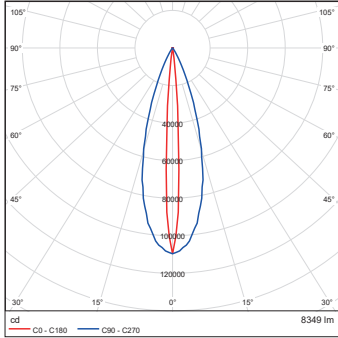

### DIMENSIONS

ACCESSORIES FOR DIVINE 72

Set of Rubber Feet

C-Clamp Adaptor Divine (for side conn. only)

**PHOTOMETRIC OVERVIEW**

Lumen Output (lm)

	RGBW (6500 K)	PW (W 6500 K)
6°	10 228	20 441
10°	9 288	20 140
20°	8 603	18 654
30°	8 061	17 480
45°	8 539	18 516
60°	8 913	19 325
100°	8 638	18 731
6° x 30°, 30° x 6°	8 350	18 105
6° x 60°, 60° x 6°	7 837	16 994
10° x 40°, 40° x 10°	8 025	17 401
10° x 90°, 90° x 10°	7 199	15 610
30° x 90°, 90° x 30°	8 536	18 509
35° x 70°, 70° x 35°	8 758	18 991

BI-SYMMETRICAL BEAM ANGLES

Bi-symmetrical: 6°x30°, 6°x60°, 10°x40°, 10°x90°, 30°x90°, 35°x70°

Bi-symmetrical: 30°x6°, 60°x6°, 40°x10°, 90°x10°, 90°x30°, 70°x35°

PHOTOMETRIC DATA

Divine 72 RGBCW 6dg

Divine 72 RGBCW 10dg

Divine 72 RGBCW 20dg

Divine 72 RGBCW 30dg

Divine 72 RGBCW 45dg

Divine 72 RGBCW 60dg

Divine 72 RGBCW 100dg

PHOTOMETRIC DATA

Divine 72 RGBCW 6dg x 30dg

Divine 72 RGBCW 30dg x 6dg