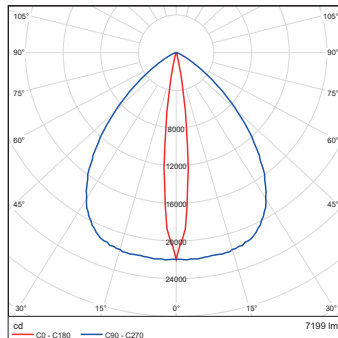

### DIMENSIONS

BI-SYMMETRICAL BEAM ANGLES

Bi-symmetrical: 6°x30°, 6°x60°, 10°x40°, 10°x90°, 30°x90°, 35°x70°

Bi-symmetrical: 30°x6°, 60°x6°, 40°x10°, 90°x10°, 90°x30°, 70°x35°

PHOTOMETRIC DATA

Divine 72 RGBCW 6dg

Divine 72 RGBCW 10dg

Divine 72 RGBCW 20dg

Divine 72 RGBCW 30dg

Divine 72 RGBCW 45dg

Divine 72 RGBCW 60dg

Divine 72 RGBCW 100dg

PHOTOMETRIC DATA

Divine 72 RGBCW 6dg x 30dg

Divine 72 RGBCW 30dg x 6dg

Divine 72 RGBCW 6dg x 60dg

Divine 72 RGBCW 60dg x 6dg

Divine 72 RGBCW 10dg x 40dg

Divine 72 RGBCW 40dg x 10dg

Divine 72 RGBCW 10dg x 90dg

Divine 72 RGBCW 90dg x 10dg

PHOTOMETRIC DATA

Divine 72 RGBCW 35dg x 70dg