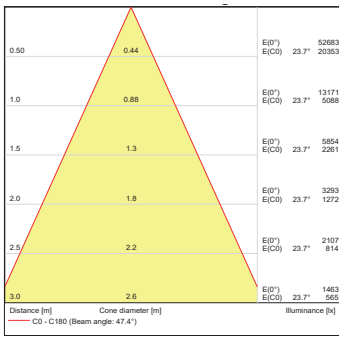

### DIMENSIONS

BI-SYMMETRICAL BEAM ANGLES

Bi-symmetrical: 6°x30°, 6°x60°, 10°x40°, 10°x90°, 30°x90°, 35°x70°

Bi-symmetrical: 30°x6°, 60°x6°, 40°x10°, 90°x10°, 90°x30°, 70°x35°

PHOTOMETRIC DATA

Divine 72 RGBCW 6dg

Divine 72 RGBCW 10dg

Divine 72 RGBCW 20dg

Divine 72 RGBCW 30dg

Divine 72 RGBCW 45dg

Divine 72 RGBCW 60dg

Divine 72 RGBCW 100dg

PHOTOMETRIC DATA

Divine 72 RGBCW 6dg x 30dg

Divine 72 RGBCW 30dg x 6dg