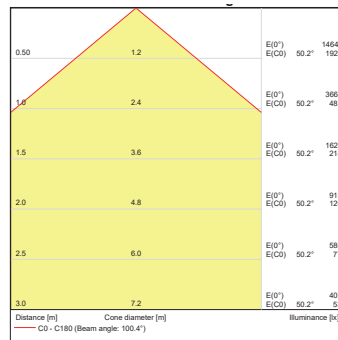

BI-SYMMETRICAL BEAM ANGLES

Bi-symmetrical: 6°x30°, 6°x60°, 10°x40°, 10°x90°, 30°x90°, 35°x70°

Bi-symmetrical: 30°x6°, 60°x6°, 40°x10°, 90°x10°, 90°x30°, 70°x35°

PHOTOMETRIC DATA

Divine 72 RGBCW 6dg

Divine 72 RGBCW 10dg

Divine 72 RGBCW 20dg

Divine 72 RGBCW 30dg

Divine 72 RGBCW 45dg

Divine 72 RGBCW 60dg

Divine 72 RGBCW 100dg

PHOTOMETRIC DATA

Divine 72 RGBCW 6dg x 30dg

Divine 72 RGBCW 30dg x 6dg