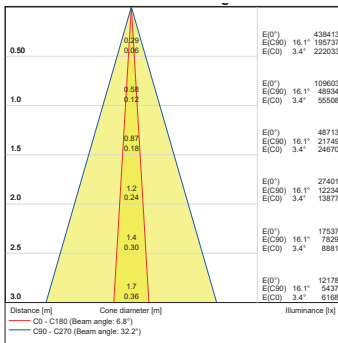

### DIMENSIONS

BI-SYMMETRICAL BEAM ANGLES

Bi-symmetrical: 6°x30°, 6°x60°, 10°x40°, 10°x90°, 30°x90°, 35°x70°

Bi-symmetrical: 30°x6°, 60°x6°, 40°x10°, 90°x10°, 90°x30°, 70°x35°

PHOTOMETRIC DATA

Divine 72 RGBCW 6dg

Divine 72 RGBCW 10dg

Divine 72 RGBCW 20dg

Divine 72 RGBCW 30dg

Divine 72 RGBCW 45dg

Divine 72 RGBCW 60dg

Divine 72 RGBCW 100dg

PHOTOMETRIC DATA

Divine 72 RGBCW 6dg x 30dg

Divine 72 RGBCW 30dg x 6dg