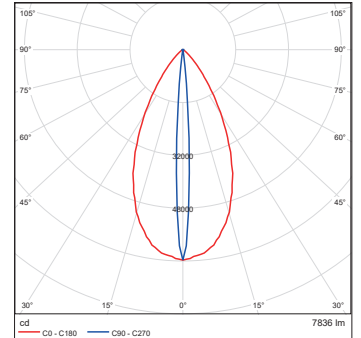

### DIMENSIONS

BI-SYMMETRICAL BEAM ANGLES

Bi-symmetrical: 6°x30°, 6°x60°, 10°x40°, 10°x90°, 30°x90°, 35°x70°

Bi-symmetrical: 30°x6°, 60°x6°, 40°x10°, 90°x10°, 90°x30°, 70°x35°

PHOTOMETRIC DATA

Divine 72 RGBCW 6dg

Divine 72 RGBCW 10dg

Divine 72 RGBCW 20dg

Divine 72 RGBCW 30dg

Divine 72 RGBCW 45dg

Divine 72 RGBCW 60dg

Divine 72 RGBCW 100dg

PHOTOMETRIC DATA

Divine 72 RGBCW 6dg x 30dg

Divine 72 RGBCW 30dg x 6dg

Divine 72 RGBCW 6dg x 60dg

Divine 72 RGBCW 60dg x 6dg

Divine 72 RGBCW 10dg x 40dg

Divine 72 RGBCW 40dg x 10dg

Divine 72 RGBCW 10dg x 90dg

Divine 72 RGBCW 90dg x 10dg

PHOTOMETRIC DATA

Divine 72 RGBCW 35dg x 70dg