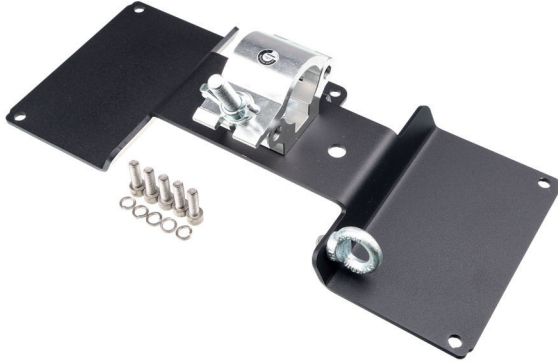

DIMENSIONS

PROJECTED AREA

		m <sup>2</sup>	ft <sup>2</sup>
Divine 72	Front (rear)	0,13	1,40
	Side	0,04	0,39
	Top	0,09	0,95
Divine 72 with Top Hat	Front (rear)	0,13	1,40
	Side	0,0533	0,573
	Top	0,12	1,3
Divine 72 with Half Top Hat	Front (rear)	0,13	1,40
	Side	0,048	0,516
	Top	0,12	1,3

ACCESSORIES FOR DIVINE 72

Set of Rubber Feet

C-Clamp Adaptor Divine (for side conn. only)

**PHOTOMETRIC OVERVIEW**

Lumen Output (lm)

	RGBW (6500 K)	PW (W 6500 K)
6°	10 228	20 441
10°	9 288	20 140
20°	8 603	18 654
30°	8 061	17 480
45°	8 539	18 516
60°	8 913	19 325
100°	8 638	18 731
6° x 30°, 30° x 6°	8 350	18 105
6° x 60°, 60° x 6°	7 837	16 994
10° x 40°, 40° x 10°	8 025	17 401
10° x 90°, 90° x 10°	7 199	15 610
30° x 90°, 90° x 30°	8 536	18 509
35° x 70°, 70° x 35°	8 758	18 991