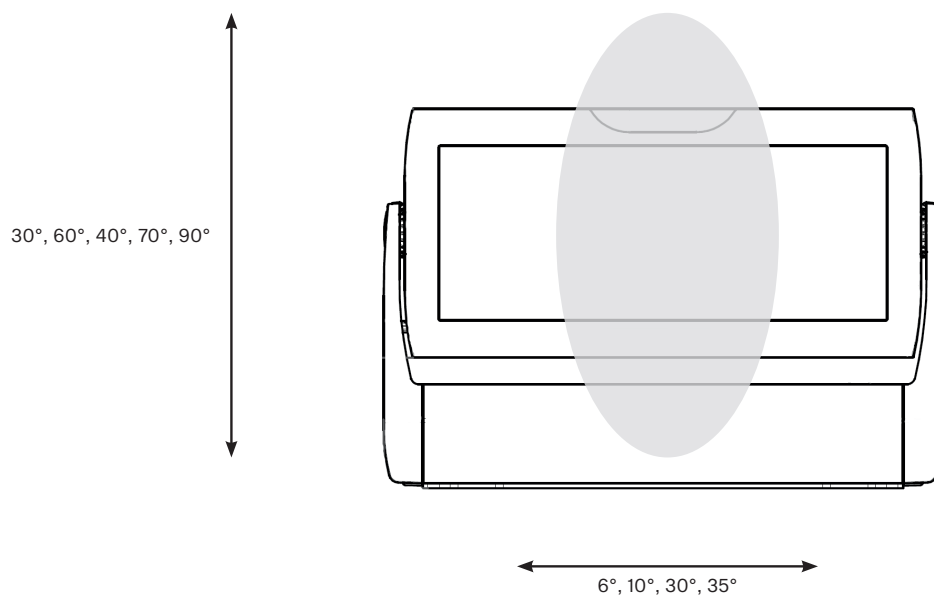

### DIMENSIONS

DIMENSIONS

PROJECTED AREA

		m <sup>2</sup>	ft <sup>2</sup>
Divine 72	Front (rear)	0,13	1,40
	Side	0,04	0,39
	Top	0,09	0,95
Divine 72 with Top Hat	Front (rear)	0,13	1,40
	Side	0,0533	0,573
	Top	0,12	1,3
Divine 72 with Half Top Hat	Front (rear)	0,13	1,40
	Side	0,048	0,516
	Top	0,12	1,3

ACCESSORIES FOR DIVINE 72

Set of Rubber Feet

C-Clamp Adaptor Divine (for side conn. only)

**PHOTOMETRIC OVERVIEW**

Lumen Output (lm)

	RGBW (6500 K)	PW (W 6500 K)
6°	10 228	20 441
10°	9 288	20 140
20°	8 603	18 654
30°	8 061	17 480
45°	8 539	18 516
60°	8 913	19 325
100°	8 638	18 731
6° x 30°, 30° x 6°	8 350	18 105
6° x 60°, 60° x 6°	7 837	16 994
10° x 40°, 40° x 10°	8 025	17 401
10° x 90°, 90° x 10°	7 199	15 610
30° x 90°, 90° x 30°	8 536	18 509
35° x 70°, 70° x 35°	8 758	18 991

BI-SYMMETRICAL BEAM ANGLES

Bi-symmetrical: 6°x30°, 6°x60°, 10°x40°, 10°x90°, 30°x90°, 35°x70°

Bi-symmetrical: 30°x6°, 60°x6°, 40°x10°, 90°x10°, 90°x30°, 70°x35°

PHOTOMETRIC DATA

Divine 72 RGBCW 6dg

Divine 72 RGBCW 10dg