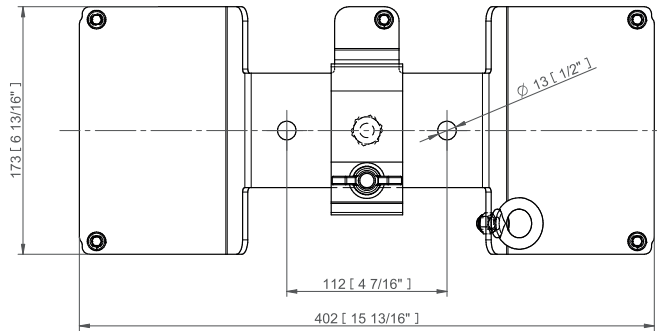

C-Clamp Adaptor Divine (for side conn. only)

PHOTOMETRIC OVERVIEW

Lumen Output (lm)

	RGBW (6500 K)	PW (W 6500 K)
6°	10 228	20 441
10°	9 288	20 140
20°	8 603	18 654
30°	8 061	17 480
45°	8 539	18 516
60°	8 913	19 325
100°	8 638	18 731
6° x 30°, 30° x 6°	8 350	18 105
6° x 60°, 60° x 6°	7 837	16 994
10° x 40°, 40° x 10°	8 025	17 401
10° x 90°, 90° x 10°	7 199	15 610
30° x 90°, 90° x 30°	8 536	18 509
35° x 70°, 70° x 35°	8 758	18 991