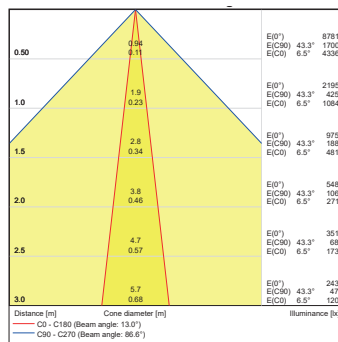

### DIMENSIONS

BI-SYMMETRICAL BEAM ANGLES

Bi-symmetrical: 6°x30°, 6°x60°, 10°x40°, 10°x90°, 30°x90°, 35°x70°

Bi-symmetrical: 30°x6°, 60°x6°, 40°x10°, 90°x10°, 90°x30°, 70°x35°

PHOTOMETRIC DATA

Divine 72 RGBCW 6dg

Divine 72 RGBCW 10dg

Divine 72 RGBCW 20dg

Divine 72 RGBCW 30dg

Divine 72 RGBCW 45dg

Divine 72 RGBCW 60dg

Divine 72 RGBCW 100dg

PHOTOMETRIC DATA

Divine 72 RGBCW 6dg x 30dg

Divine 72 RGBCW 30dg x 6dg

Divine 72 RGBCW 6dg x 60dg

Divine 72 RGBCW 60dg x 6dg

Divine 72 RGBCW 10dg x 40dg

Divine 72 RGBCW 40dg x 10dg

Divine 72 RGBCW 10dg x 90dg

Divine 72 RGBCW 90dg x 10dg

PHOTOMETRIC DATA

Divine 72 RGBCW 35dg x 70dg