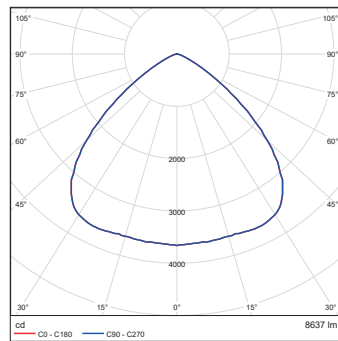

### DIMENSIONS

BI-SYMMETRICAL BEAM ANGLES

Bi-symmetrical: 6°x30°, 6°x60°, 10°x40°, 10°x90°, 30°x90°, 35°x70°

Bi-symmetrical: 30°x6°, 60°x6°, 40°x10°, 90°x10°, 90°x30°, 70°x35°

PHOTOMETRIC DATA

Divine 72 RGBCW 6dg

Divine 72 RGBCW 10dg

Divine 72 RGBCW 20dg

Divine 72 RGBCW 30dg

Divine 72 RGBCW 45dg

Divine 72 RGBCW 60dg

Divine 72 RGBCW 100dg

PHOTOMETRIC DATA

Divine 72 RGBCW 6dg x 30dg

Divine 72 RGBCW 30dg x 6dg

Divine 72 RGBCW 6dg x 60dg

Divine 72 RGBCW 60dg x 6dg

Divine 72 RGBCW 10dg x 40dg

Divine 72 RGBCW 40dg x 10dg

Divine 72 RGBCW 10dg x 90dg

Divine 72 RGBCW 90dg x 10dg

PHOTOMETRIC DATA

Divine 72 RGBCW 35dg x 70dg