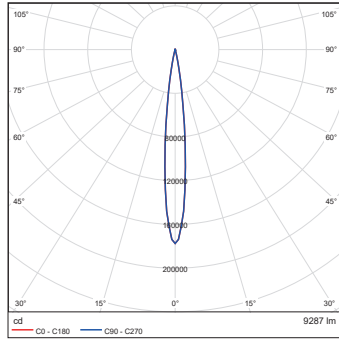

### DIMENSIONS

DIMENSIONS

PROJECTED AREA

		m <sup>2</sup>	ft <sup>2</sup>
Divine 72	Front (rear)	0,13	1,40
	Side	0,04	0,39
	Top	0,09	0,95
Divine 72 with Top Hat	Front (rear)	0,13	1,40
	Side	0,0533	0,573
	Top	0,12	1,3
Divine 72 with Half Top Hat	Front (rear)	0,13	1,40
	Side	0,048	0,516
	Top	0,12	1,3

ACCESSORIES FOR DIVINE 72

Set of Rubber Feet

C-Clamp Adaptor Divine (for side conn. only)

**PHOTOMETRIC OVERVIEW**

Lumen Output (lm)

	RGBW (6500 K)	PW (W 6500 K)
6°	10 228	20 441
10°	9 288	20 140
20°	8 603	18 654
30°	8 061	17 480
45°	8 539	18 516
60°	8 913	19 325
100°	8 638	18 731
6° x 30°, 30° x 6°	8 350	18 105
6° x 60°, 60° x 6°	7 837	16 994
10° x 40°, 40° x 10°	8 025	17 401
10° x 90°, 90° x 10°	7 199	15 610
30° x 90°, 90° x 30°	8 536	18 509
35° x 70°, 70° x 35°	8 758	18 991

BI-SYMMETRICAL BEAM ANGLES

Bi-symmetrical: 6°x30°, 6°x60°, 10°x40°, 10°x90°, 30°x90°, 35°x70°

Bi-symmetrical: 30°x6°, 60°x6°, 40°x10°, 90°x10°, 90°x30°, 70°x35°

PHOTOMETRIC DATA

Divine 72 RGBCW 6dg

Divine 72 RGBCW 10dg