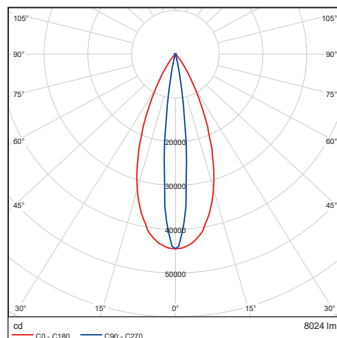

### DIMENSIONS

BI-SYMMETRICAL BEAM ANGLES

Bi-symmetrical: 6°x30°, 6°x60°, 10°x40°, 10°x90°, 30°x90°, 35°x70°

Bi-symmetrical: 30°x6°, 60°x6°, 40°x10°, 90°x10°, 90°x30°, 70°x35°

PHOTOMETRIC DATA

Divine 72 RGBCW 6dg

Divine 72 RGBCW 10dg

Divine 72 RGBCW 20dg

Divine 72 RGBCW 30dg

Divine 72 RGBCW 45dg

Divine 72 RGBCW 60dg

Divine 72 RGBCW 100dg

PHOTOMETRIC DATA

Divine 72 RGBCW 6dg x 30dg

Divine 72 RGBCW 30dg x 6dg

Divine 72 RGBCW 6dg x 60dg

Divine 72 RGBCW 60dg x 6dg

Divine 72 RGBCW 10dg x 40dg

Divine 72 RGBCW 40dg x 10dg

Divine 72 RGBCW 10dg x 90dg

Divine 72 RGBCW 90dg x 10dg

PHOTOMETRIC DATA

Divine 72 RGBCW 35dg x 70dg