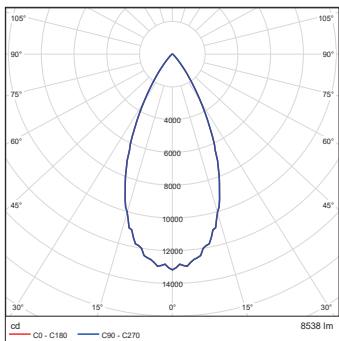

Divine 72 RGBCW 45dg