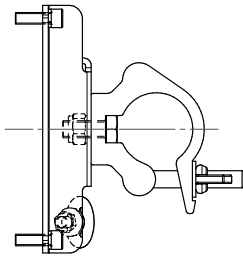

### DIMENSIONS

DIMENSIONS

PROJECTED AREA

		m <sup>2</sup>	ft <sup>2</sup>
Divine 72	Front (rear)	0,13	1,40
	Side	0,04	0,39
	Top	0,09	0,95
Divine 72 with Top Hat	Front (rear)	0,13	1,40
	Side	0,0533	0,573
	Top	0,12	1,3
Divine 72 with Half Top Hat	Front (rear)	0,13	1,40
	Side	0,048	0,516
	Top	0,12	1,3

ACCESSORIES FOR DIVINE 72

Set of Rubber Feet

C-Clamp Adaptor Divine (for side conn. only)

**PHOTOMETRIC OVERVIEW**

Lumen Output (lm)

	RGBW (6500 K)	PW (W 6500 K)
6°	10 228	20 441
10°	9 288	20 140
20°	8 603	18 654
30°	8 061	17 480
45°	8 539	18 516
60°	8 913	19 325
100°	8 638	18 731
6° x 30°, 30° x 6°	8 350	18 105
6° x 60°, 60° x 6°	7 837	16 994
10° x 40°, 40° x 10°	8 025	17 401
10° x 90°, 90° x 10°	7 199	15 610
30° x 90°, 90° x 30°	8 536	18 509
35° x 70°, 70° x 35°	8 758	18 991