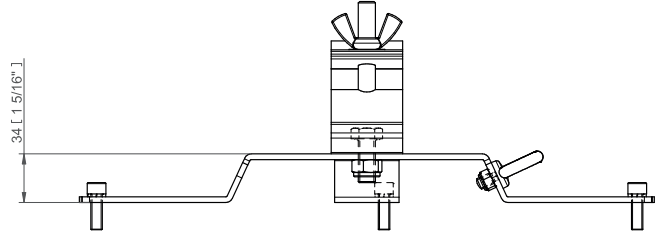

C-Clamp Adaptor Divine (for side conn. only)

PHOTOMETRIC OVERVIEW

Lumen Output (lm)

	RGBW (6500 K)	PW (W 6500 K)
6°	10 228	20 441
10°	9 288	20 140
20°	8 603	18 654
30°	8 061	17 480
45°	8 539	18 516
60°	8 913	19 325
100°	8 638	18 731
6° x 30°, 30° x 6°	8 350	18 105
6° x 60°, 60° x 6°	7 837	16 994
10° x 40°, 40° x 10°	8 025	17 401
10° x 90°, 90° x 10°	7 199	15 610
30° x 90°, 90° x 30°	8 536	18 509
35° x 70°, 70° x 35°	8 758	18 991