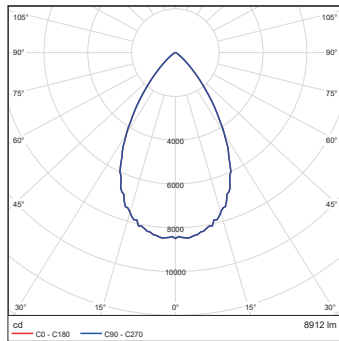

### DIMENSIONS

BI-SYMMETRICAL BEAM ANGLES

Bi-symmetrical: 6°x30°, 6°x60°, 10°x40°, 10°x90°, 30°x90°, 35°x70°

Bi-symmetrical: 30°x6°, 60°x6°, 40°x10°, 90°x10°, 90°x30°, 70°x35°

PHOTOMETRIC DATA

Divine 72 RGBCW 6dg

Divine 72 RGBCW 10dg

Divine 72 RGBCW 20dg

Divine 72 RGBCW 30dg

Divine 72 RGBCW 45dg

Divine 72 RGBCW 60dg

Divine 72 RGBCW 100dg

PHOTOMETRIC DATA

Divine 72 RGBCW 6dg x 30dg

Divine 72 RGBCW 30dg x 6dg

Divine 72 RGBCW 6dg x 60dg

Divine 72 RGBCW 60dg x 6dg

Divine 72 RGBCW 10dg x 40dg

Divine 72 RGBCW 40dg x 10dg

Divine 72 RGBCW 10dg x 90dg

Divine 72 RGBCW 90dg x 10dg

PHOTOMETRIC DATA

Divine 72 RGBCW 35dg x 70dg