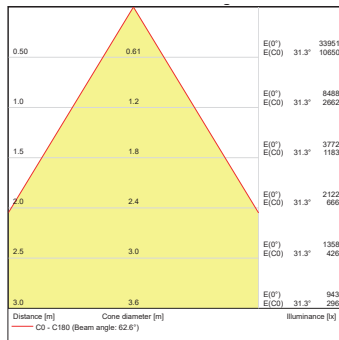

### DIMENSIONS

BI-SYMMETRICAL BEAM ANGLES

Bi-symmetrical: 6°x30°, 6°x60°, 10°x40°, 10°x90°, 30°x90°, 35°x70°

Bi-symmetrical: 30°x6°, 60°x6°, 40°x10°, 90°x10°, 90°x30°, 70°x35°

PHOTOMETRIC DATA

Divine 72 RGBCW 6dg

Divine 72 RGBCW 10dg

Divine 72 RGBCW 20dg

Divine 72 RGBCW 30dg

Divine 72 RGBCW 45dg

Divine 72 RGBCW 60dg

Divine 72 RGBCW 100dg

PHOTOMETRIC DATA

Divine 72 RGBCW 6dg x 30dg

Divine 72 RGBCW 30dg x 6dg