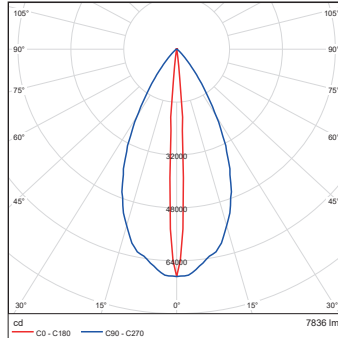

### DIMENSIONS

BI-SYMMETRICAL BEAM ANGLES

Bi-symmetrical: 6°x30°, 6°x60°, 10°x40°, 10°x90°, 30°x90°, 35°x70°

Bi-symmetrical: 30°x6°, 60°x6°, 40°x10°, 90°x10°, 90°x30°, 70°x35°

PHOTOMETRIC DATA

Divine 72 RGBCW 6dg

Divine 72 RGBCW 10dg

Divine 72 RGBCW 20dg

Divine 72 RGBCW 30dg

Divine 72 RGBCW 45dg

Divine 72 RGBCW 60dg

Divine 72 RGBCW 100dg

PHOTOMETRIC DATA

Divine 72 RGBCW 6dg x 30dg

Divine 72 RGBCW 30dg x 6dg

Divine 72 RGBCW 6dg x 60dg

Divine 72 RGBCW 60dg x 6dg

Divine 72 RGBCW 10dg x 40dg

Divine 72 RGBCW 40dg x 10dg

Divine 72 RGBCW 10dg x 90dg

Divine 72 RGBCW 90dg x 10dg

PHOTOMETRIC DATA

Divine 72 RGBCW 35dg x 70dg